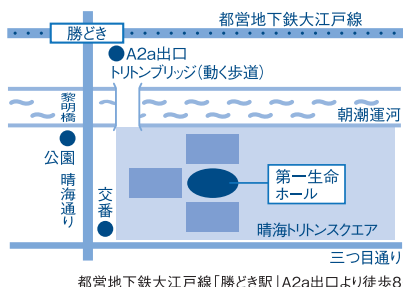

## ファイナル

### 第一生命ホール

東京都中央区晴海1-8-9

2022年3月26日(土)

■入場料(税込/10%)

[前売] 大人 2,100円/小学生以下 1,600円

[当日] 大人 2,400円/小学生以下 1,900円

都営地下鉄大江戸線「勝どき駅」A2a出口より徒歩8分