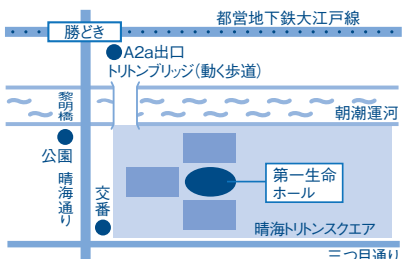

## ファイナル

### 第一生命ホール

東京都中央区晴海1-8-9

2021年3月27日(土)

■入場料(税込/10%)

[前売] 大人 2,100円/小学生以下 1,600円

[当日] 大人 2,400円/小学生以下 1,900円