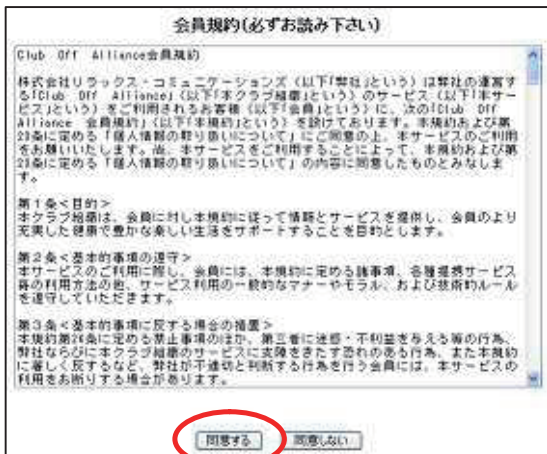

ローランド・ミュージック・スクール クラブオフ 初回登録マニュアル

① ログイン画面

会員番号・仮パスワードを入力して「ログインする」をクリック。
※全て半角英数。大文字・小文字に注意して入力してください。

② 規約に同意

③ 会員スタイルを選択

スタンダード会員（会費無料）/VIP会員（月額 500 円 + 税）
のいずれか1つを選択してください。

④ 個人情報登録画面

音楽教室会員ご本人様の氏名・住所等を入力し、
任意の新パスワードを設定してください。