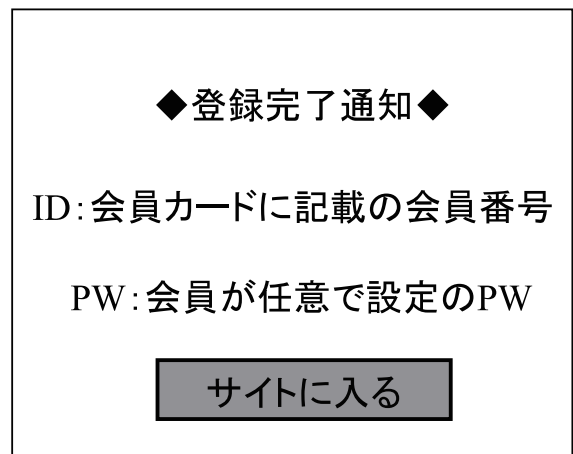

ローランド・ミュージック・スクール クラブオフ 初回登録マニュアル

① ログイン画面

会員番号・仮パスワードを入力して「ログインする」をクリック。
※全て半角英数。大文字・小文字に注意して入力してください。

② 規約に同意

③ 会員スタイルを選択

スタンダード会員（会費無料）/VIP会員（月額 500 円 + 税）
のいずれか1つを選択してください。

④ 個人情報登録画面

音楽教室会員ご本人様の氏名・住所等を入力し、
任意の新パスワードを設定してください。

⑤ 登録完了画面

登録完了。「クラブオフ」ウェブサイトをご利用ください。