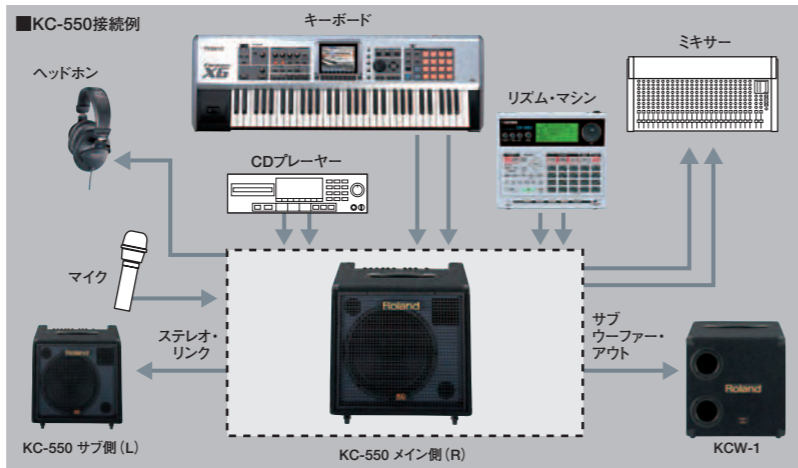

接続して、組み合わせて、 幅広い用途で活用できるKCシリーズ。

柔軟に使いこなせるミキシング機能は、KCシリーズならではの大きな魅力。キーボードに加えマイクやCDプレーヤーなど複数の入力ソースを本体上でミキシングし、それぞれを最適な音量バランスで出力できます。さらにKCW-1 (別売) が接続できるサブウーファー・アウト端子も装備して、演奏シーンに合わせた低音増強も自在です。またKC-550/350には、ケーブル1本の接続でステレオ・システムへと拡張できるステレオ・リンク機能を搭載。メイン側のツマミ操作だけで、もう1台のKC (サブ側) を含む全体の音量調整が可能となります。

KC-150/60は、スピーカー・スタンドSS-115B (別売) に取り付け可能。高さ調節が自在に行え、ライブ時のモニターや簡易PAなどにも活躍します。