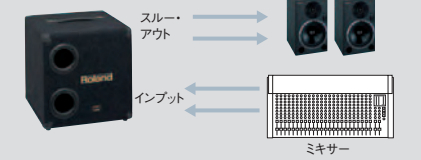

■サブウーファー出力端子の無い機器との接続例

KCシリーズとKCW-1を接続すれば、重低音を増強した大迫力のワイド・レンジ再生が実現。スルー・アウト端子も装備して、サブウーファー出力の無い機器でも手軽に低音をパワー・アップできます。また、フット・スイッチを接続することで、KCW-1からの出力を足元でオン/オフ可能となります。

ステレオ・ヘッドホン RH-200

商品価格 ¥9,000
(税込価格 ¥9,450)

スピーカー・スタンド SS-115B

商品価格 ¥15,000
(税込価格 ¥15,750)

※KC-150/60用

ペダル・スイッチ DP-2

商品価格 ¥2,000
(税込価格 ¥2,100)

フット・スイッチ FS-5U BOSS

商品価格 ¥2,300
(税込価格 ¥2,415)