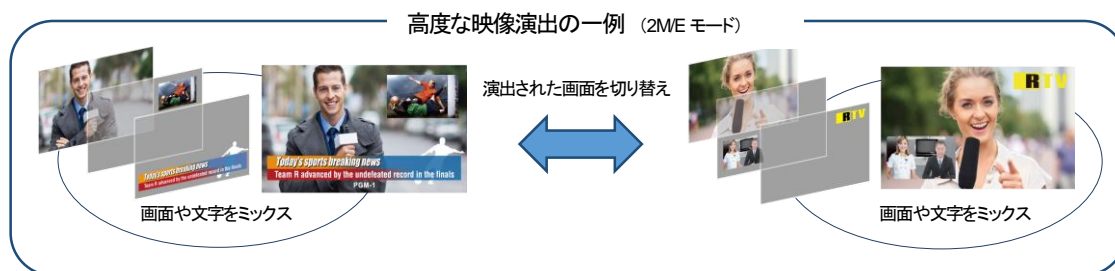

■主な特長

▼ 最大 16 入力 / 14 出力のデジタル・ビデオ・スイッチャー

『V-1200HD』には、HD の入力に対応した SDI 端子を 10 系統搭載。さらに、Blu-ray デッキや PC の映像が入力できる HDMI 端子を 4 系統搭載しています。出力は 8 系統の映像を、6 つの SDI 端子と 2 つの HDMI 端子に自由に割り当てて出力できます。さらに、2 つの拡張スロットを使えば、最大で 16 入力/14 出力の構成も可能です。

映像	標準	拡張時	合計(最大)
入力	SDI×10	2 (最大)	16
	HDMI×4		
出力	SDI×6	6 (最大)	14
	HDMI×2		

▼ 映像収録と出力を高画質のまま処理し多彩な演出が行える、“映像処理のハイブリッド・エンジン”搭載

『V-1200HD』は、子画面や文字など最大 6 系統の映像を合成し切り替えするといった高度な演出ができる「ビデオ・スイッチャー」(4:2:2 処理) を搭載しています。さらに、PC の映像をにじみなく高画質に処理できる「ビデオ・プロセッサ」(4:4:4 処理) も搭載しました。この二つを組み合わせた「映像処理のハイブリッド・エンジン」により高精細かつ高画質なビデオ収録や映像送出しが『V-1200HD』1 台で行えます。

▼ 「デュアル・タッチ・モニター」を搭載した別売専用コントローラーと専用 PC アプリで快適操作

『V-1200HD』を快適に操作するために、2 つのタッチ液晶ディスプレイ「デュアル・タッチ・モニター」を搭載した別売専用コントローラー『V-1200HDR』を用意しました。専用操作子とタッチ液晶パネルを駆使すれば操作性が大幅に向上します。また、無償ダウンロードの専用 PC アプリ『V-1200HD RCS』を使用すれば最大で PC×4 台による『V-1200HD』のコントロールが可能です。用途に合わせてコントローラーを選ぶことで快適な操作を実現できます。