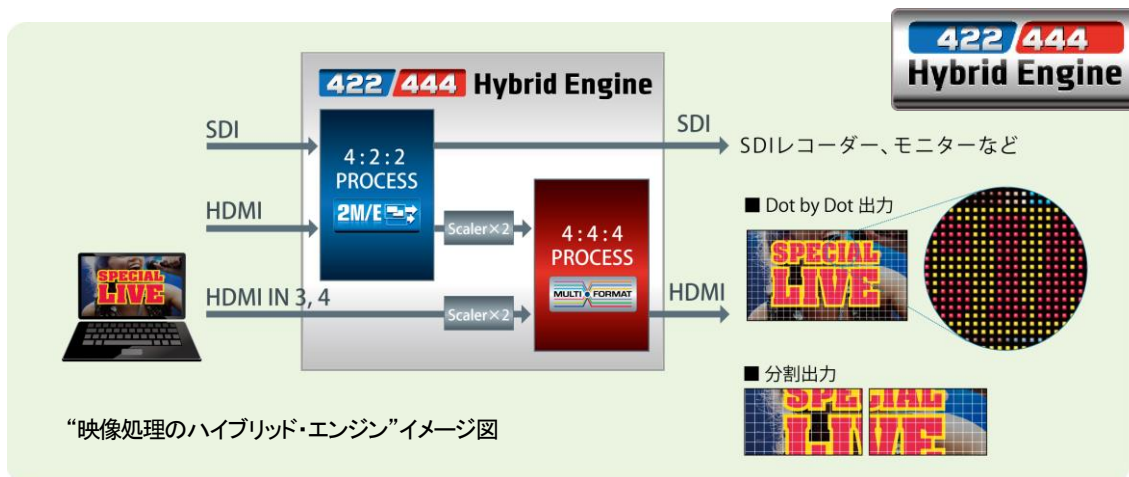

## ■主な特長

### ▼ 最大 16 入力 / 14 出力のデジタル・ビデオ・スイッチャー

『V-1200HD』には、HD の入力に対応した SDI 端子を 10 系統搭載。さらに、Blu-ray デッキや PC の映像が入力できる HDMI 端子を 4 系統搭載しています。出力は 8 系統の映像を、6 つの SDI 端子と 2 つの HDMI 端子に自由に割り当てて出力できます。さらに、2 つの拡張スロットを使えば、最大で 16 入力/14 出力の構成も可能です。

### ▼ 映像収録と出力を高画質のまま処理し多彩な演出が行える、“映像処理のハイブリッド・エンジン”搭載

『V-1200HD』は、子画面や文字など最大 6 系統の映像を合成し切り替えするといった高度な演出ができる「ビデオ・スイッチャー」(4:2:2 処理) を搭載しています。さらに、PC の映像をにじみなく高画質に処理できる「ビデオ・プロセッサ」(4:4:4 処理) も搭載しました。この二つを組み合わせた「映像処理のハイブリッド・エンジン」により高精細かつ高画質なビデオ収録や映像送出しが『V-1200HD』1 台で行えます。