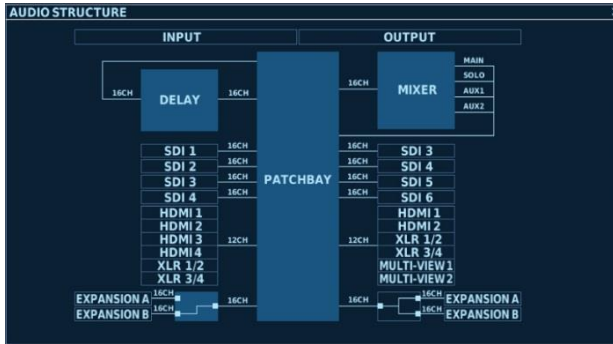

WAVES SOUNDGRID EXPANSION INTERFACE  
『XI-WSG』

## ▼ 4Kの高精細映像が切り替え可能な「4Kスイッチング・モード」を搭載

『V-1200HD』はSDIの入出力4系統を1つにまとめることで、4K/60Pのスイッチングが可能です。また、SDIの入出力拡張カード『XI-SDI』を装着すれば、最大で3入力/1出力の4Kスイッチングを実現します。

4Kスイッチング・モード 接続イメージ図

## ▼ 最大 92 の入力を自由に選んで接続できる 16 チャンネルの音声ミキサー内蔵など強力なオーディオ機能を搭載

本体背面にある SDI、HDMI、アナログ音声入力、拡張スロットへ装着した『XI シリーズ』の、最大で 92 系統の音声を入力と出力の接続ができます。内蔵の 16 チャンネルのミキサーにはディレイ（遅延効果）エフェクトも装備しており、別途音声ミキサーを用意することなく高品位な音声の処理が行えます。