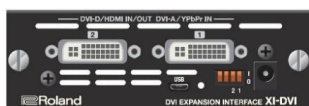

DVI EXPANSION INTERFACE
『XI-DVI』